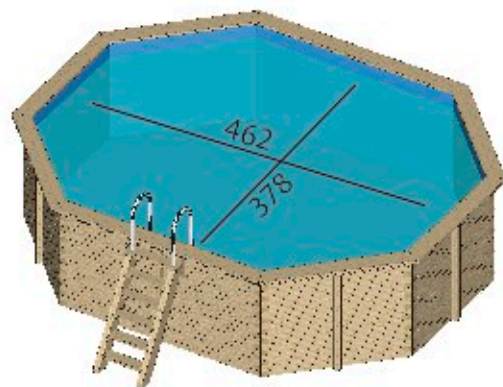

Libra 4,15

Dimensione interna: 378 cm - Altezza: 113/130 cm

Venus 6,70

Dimensione interna: 580 cm - Altezza: 113/130 cm

PISCINE LEGNO

Le nostre piscine fuori terra sono autoportanti, ciò significa che non c'è bisogno di effettuare scavi in giardino e quindi non c'è la necessità di autorizzazioni edilizie.

Facili da montare, robuste ed eleganti sono disponibili in diverse forme e misure.

Le pareti esterne portanti della piscina sono realizzate in legno massello di pino 7x7 cm impregnato in autoclave ed il bordo è in lamellare di pino da 3,2 cm impregnato in autoclave.

Cassiopea 5x4,15

Dimensione interna: 378x462 cm - Altezza: 113/130 cm

Andromeda 6,30x3,80

Dimensione interna: 590x340 cm - Altezza: 113/130 cm

PISCINE IN LEGNO

Vengono fornite complete di elettropompa in noryl da 0,33 HP da 8m³/h, monofase o trifase con prefiltro e cestello incorporato.

Nel kit sono inclusi inoltre il filtro a sabbia, lo skimmer in abs, la raccorderia ed i tubi. Il liner è 75/100 mm di colore azzurro, il kit base include anche la scala esterna in legno di pino impregnato in autoclave e scala interna in acciaio inox.