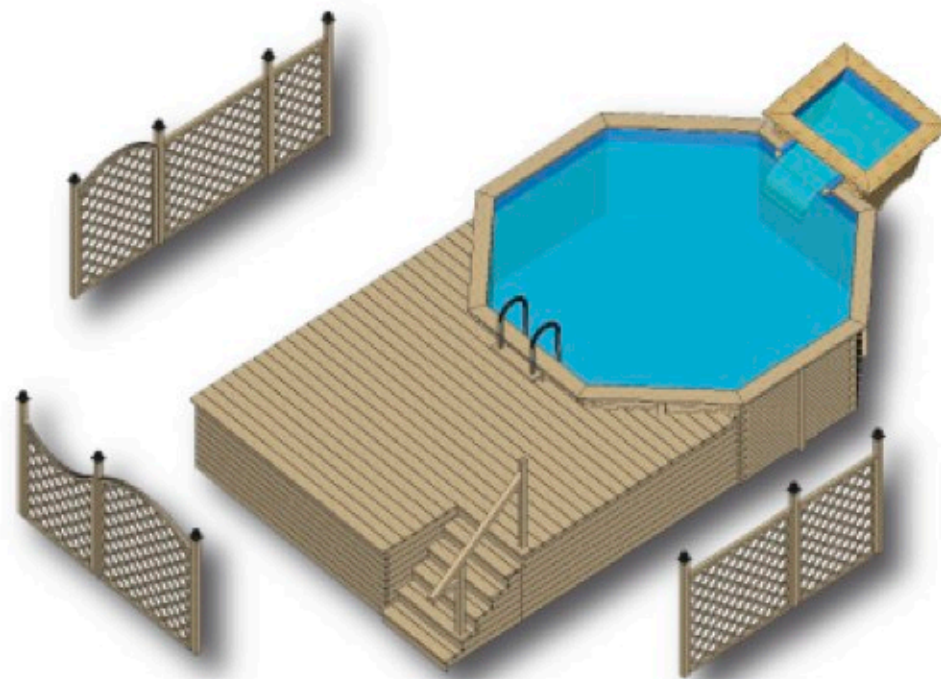

ACCESSORI PISCINE

Tutte le piscine Linea Hydro possono essere corredate di soppalco prendisole. È inoltre possibile inserire pannelli grigliati e recinzioni per completare e mettere in sicurezza il soppalco.

Un altro optional è il box locale impianti dove mettere al riparo i filtri e la pompa della piscina.

Ma la vera novità delle piscine Linea Hydro è rappresentata dalle coreografiche e utili cascatelle, oltre che rendere più bella la piscina creano un'area relax per massaggi cervicali.

Le piscine possono essere illuminate internamente ed esternamente.

All'interno della piscina è possibile posizionare uno o più fari a led anche di colori diversi.

All'esterno è possibile inserire direttamente nel soppalco faretto inox ad incastro. (vedi catalogo reparto illuminazioni)