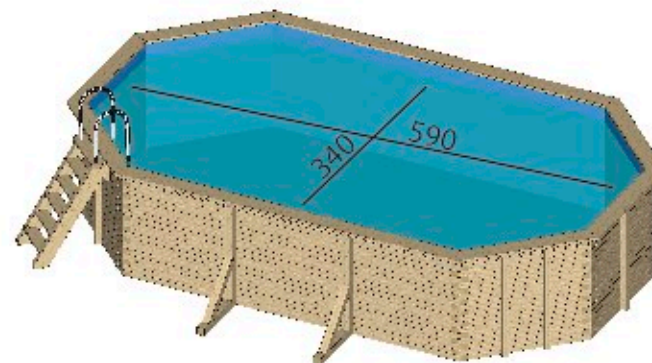

Libra 4,15

Dimensione interna: 378 cm - Altezza: 113/130 cm

Venus 6,70

Dimensione interna: 580 cm - Altezza: 113/130 cm

PISCINE LEGNO

Le nostre piscine fuori terra sono autoportanti, ciò significa che non c'è bisogno di effettuare scavi in giardino e quindi non c'è la necessità di autorizzazioni edilizie.

Facili da montare, robuste ed eleganti sono disponibili in diverse forme e misure.

Le pareti esterne portanti della piscina sono realizzate in legno massello di pino 7x7 cm impregnato in autoclave ed il bordo è in lamellare di pino da 3,2 cm impregnato in autoclave.

Cassiopea 5x4,15

Dimensione interna: 378x462 cm - Altezza: 113/130 cm

Andromeda 6,30x3,80

Dimensione interna: 590x340 cm - Altezza: 113/130 cm

PISCINE IN LEGNO

Vengono fornite complete di elettropompa in noryl da 0,33 HP da 8m³/h, monofase o trifase con prefiltro e cestello incorporato.

Nel kit sono inclusi inoltre il filtro a sabbia, lo skimmer in abs, la raccorderia ed i tubi. Il liner è 75/100 mm di colore azzurro, il kit base include anche la scala esterna in legno di pino impregnato in autoclave e scala interna in acciaio inox.