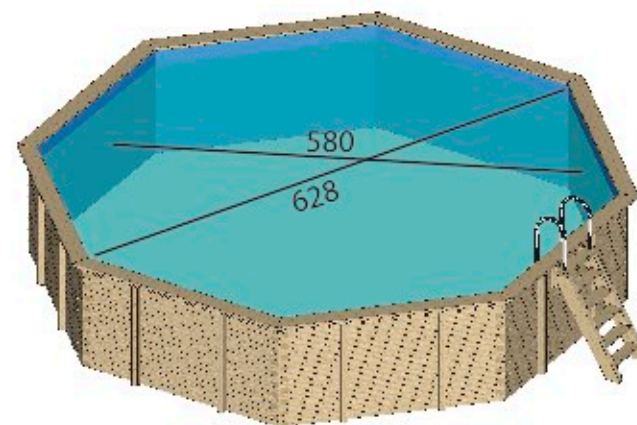

Venus

Cassiopea

Libra

Andromeda

BAGNO

EDEN

LINEA Hydro

Piscine in legno fuori terra

Libra 4,15

Dimensione interna: 378 cm - Altezza: 113/130 cm

Venus 6,70

Dimensione interna: 580 cm - Altezza: 113/130 cm

PISCINE LEGNO

Le nostre piscine fuori terra sono autoportanti, ciò significa che non c'è bisogno di effettuare scavi in giardino e quindi non c'è la necessità di autorizzazioni edilizie.

Facili da montare, robuste ed eleganti sono disponibili in diverse forme e misure.

Le pareti esterne portanti della piscina sono realizzate in legno massello di pino 7x7 cm impregnato in autoclave ed il bordo è in lamellare di pino da 3,2 cm impregnato in autoclave.

Cassiopea 5x4,15

Dimensione interna: 378x462 cm - Altezza: 113/130 cm

Andromeda 6,30x3,80

Dimensione interna: 590x340 cm - Altezza: 113/130 cm

PISCINE IN LEGNO

Vengono fornite complete di elettropompa in noryl da 0,33 HP da 8m³/h, monofase o trifase con prefiltro e cestello incorporato.