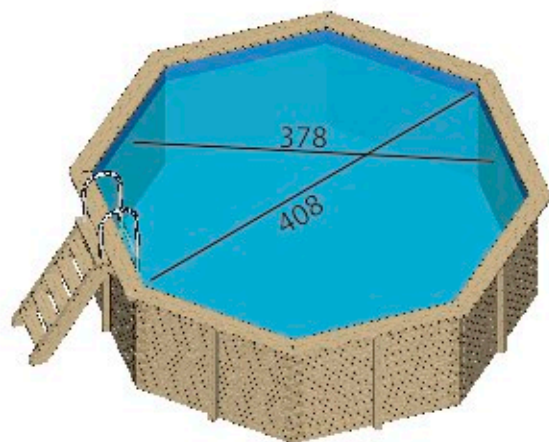

Venus

Cassiopea

Libra

Andromeda

BAGNO

EDEN

LINEA Hydro

Piscine in legno fuori terra

Libra 4,15

Dimensione interna: 378 cm - Altezza: 113/130 cm

Venus 6,70

Dimensione interna: 580 cm - Altezza: 113/130 cm

PISCINE LEGNO

Le nostre piscine fuori terra sono autoportanti, ciò significa che non c'è bisogno di effettuare scavi in giardino e quindi non c'è la necessità di autorizzazioni edilizie.

Facili da montare, robuste ed eleganti sono disponibili in diverse forme e misure.

Le pareti esterne portanti della piscina sono realizzate in legno massello di pino 7x7 cm impregnato in autoclave ed il bordo è in lamellare di pino da 3,2 cm impregnato in autoclave.

Cassiopea 5x4,15

Dimensione interna: 378x462 cm - Altezza: 113/130 cm

Andromeda 6,30x3,80

Dimensione interna: 590x340 cm - Altezza: 113/130 cm

PISCINE IN LEGNO

Vengono fornite complete di elettropompa in noryl da 0,33 HP da 8m³/h, monofase o trifase con prefiltro e cestello incorporato.